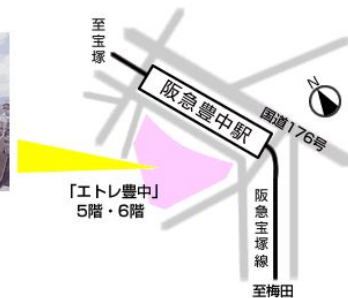

豊中駅前・西口すぐ「エトレとよなか」ビル内 / TEL:06-6844-9772

参加費: 300円 (参加費・資料代)

《次回のお知らせ》

ママ・パパ

♪子育てカフェオープン♪

～子育て中・子育ての先輩・これから子育てをされるすべての方へ～

地域の子どもは地域で育てたい。
子育ての悩み・不安・疑問など
日々、思っていることを話し合
いませんか。

日時: 2007年1月20日(土)